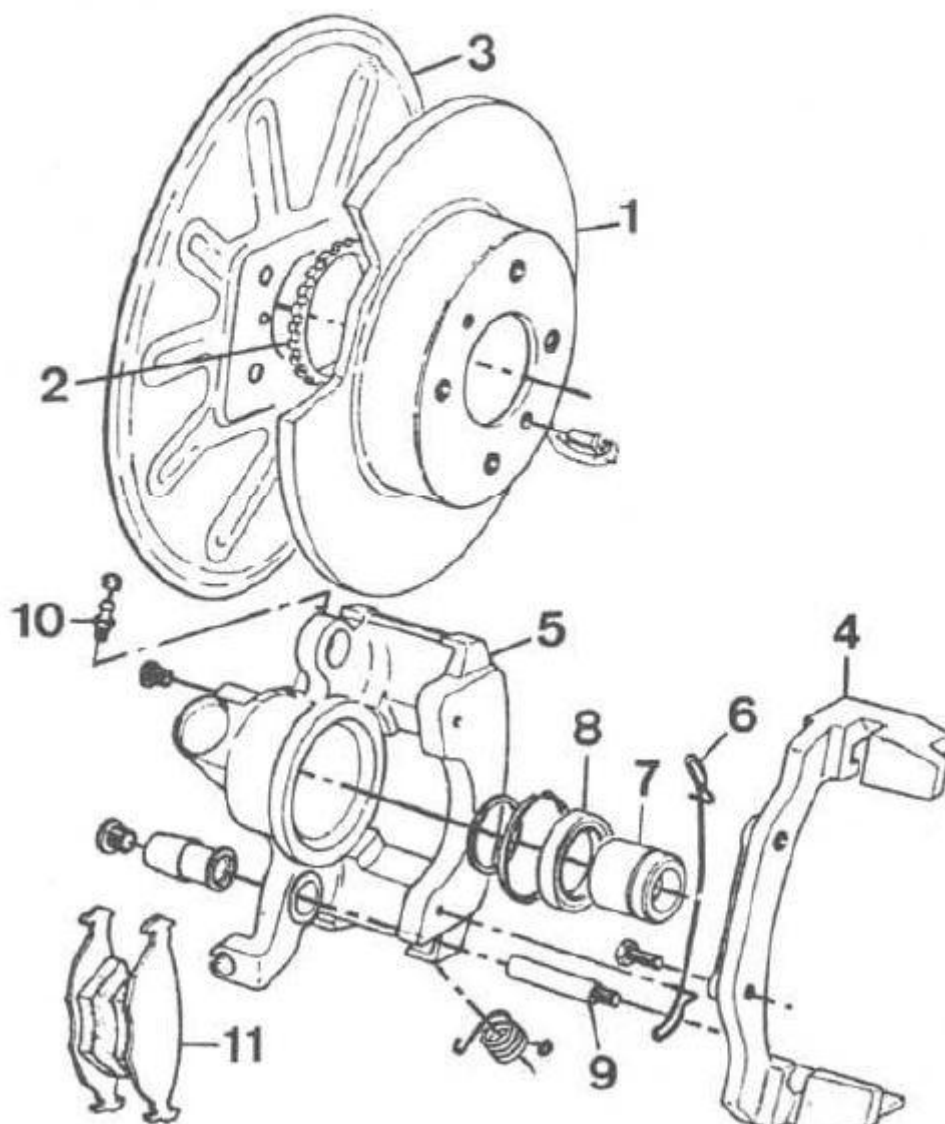

TÁRCSA ÉS BETÉTMÉRETEK VOLVO 440-460-480 TÍPUSOKHOZ:

1. ELSŐ FUTÓMŰ TÁRCSAFÉK-RENDSZERE, SIMA:

FREIN AVANT (sans ABS)

1. Disque plein - 2. Flasque - 3. Support d'étrier - 4. Etrier - 5. Piston - 6. Cache-poussière - 7. Guide - 8. Plaquettes - 9. Vis de purge.

2. ELSŐ FUTÓMŰ TÁRCSAFÉK-RENDSZERE, HÜTÖTT:

FREIN AVANT (avec ABS)

1. Disque ventilé - 2. Flasque - 3. Support d'étrier - 4. Etrier - 5. Piston - 6. Cache-poussière - 7. Ressort anti-bruit - 8. Guide - 9. Plaquettes - 10. Vis de purge.

3. HÁTSÓ FUTÓMŰ TÁRCSAFÉKJE (ABS):

FREIN ARRIERE A DISQUE

1. Disque - 2. Couronne pour ABS - 3. Flasque - 4. Chape - 5. Etrier - 6. Ressort anti-bruit - 7. Piston - 8. Cache-poussière - 9. Guide - 10. Vis de purge - 11. Plaquettes.

4. HÁTSÓ DOBFÉKES RENDSZER:

FREIN ARRIERE A TAMBOUR

1. Segments de frein - 2. Tambour - 3. Dispositif de rattrapage automatique de jeu - 4. Cache-poussière - 5. Ressort - 6. Cylindre récepteur - 7. Vis de purge - 8. Flasque - 9. Axe de maintien latéral des segments.