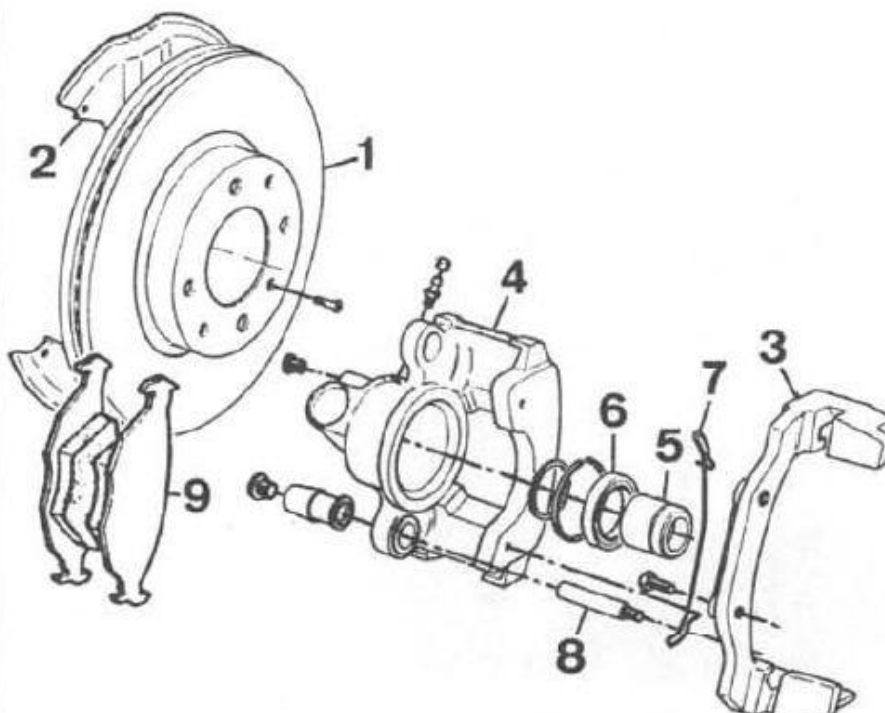

TÁRCSA ÉS BETÉTMÉRETEK VOLVO 440-460-480 TÍPUSOKHOZ:

1. ELSŐ FUTÓMŰ TÁRCSAFÉK-RENDSZERE, SIMA:

FREIN AVANT (sans ABS)

1. Disque plein - 2. Flasque - 3. Support d'étrier - 4. Etrier - 5. Piston - 6. Cache-poussière - 7. Guide - 8. Plaquettes - 9. Vis de purge.

2. ELSŐ FUTÓMŰ TÁRCSAFÉK-RENDSZERE, HÜTÖTT:

FREIN AVANT (avec ABS)

1. Disque ventilé - 2. Flasque - 3. Support d'étrier - 4. Etrier - 5. Piston - 6. Cache-poussière - 7. Ressort anti-bruit - 8. Guide - 9. Plaquettes - 10. Vis de purge.

3. HÁTSÓ FUTÓMŰ TÁRCSAFÉKJE (ABS):

FREIN ARRIERE A DISQUE

1. Disque - 2. Couronne pour ABS - 3. Flasque - 4. Chape - 5. Etrier - 6. Ressort anti-bruit - 7. Piston - 8. Cache-poussière - 9. Guide - 10. Vis de purge - 11. Plaquettes.

4. HÁTSÓ DOBFÉKES RENDSZER:

FREIN ARRIERE A TAMBOUR

1. Segments de frein - 2. Tambour - 3. Dispositif de rattrapage automatique de jeu - 4. Cache-poussière - 5. Ressort - 6. Cylindre récepteur - 7. Vis de purge - 8. Flasque - 9. Axe de maintien latéral des segments.