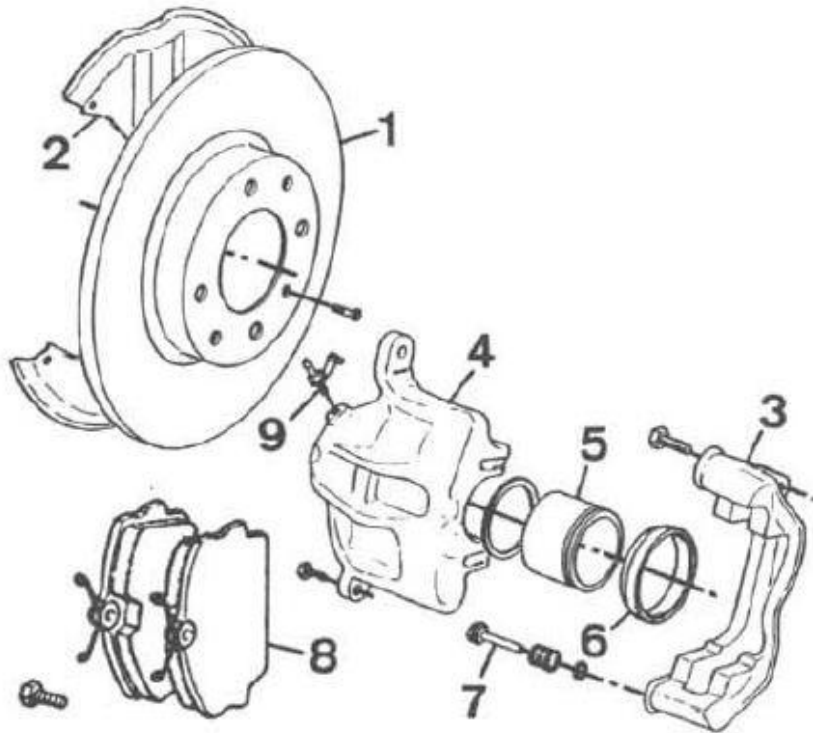

TÁRCSA ÉS BETÉTMÉRETEK VOLVO 440-460-480 TÍPUSOKHOZ:

1. ELSŐ FUTÓMŰ TÁRCSAFÉK-RENDSZERE, SIMA:

FREIN AVANT (sans ABS)

1. Disque plein - 2. Flasque - 3. Support d'étrier - 4. Etrier - 5. Piston - 6. Cache-poussière - 7. Guide - 8. Plaquettes - 9. Vis de purge.

2. ELSŐ FUTÓMŰ TÁRCSAFÉK-RENDSZERE, HÜTÖTT:

FREIN AVANT (avec ABS)

1. Disque ventilé - 2. Flasque - 3. Support d'étrier - 4. Etrier - 5. Piston - 6. Cache-poussière - 7. Ressort anti-bruit - 8. Guide - 9. Plaquettes - 10. Vis de purge.

3. HÁTSÓ FUTÓMŰ TÁRCSAFÉKJE (ABS):

FREIN ARRIERE A DISQUE

1. Disque - 2. Couronne pour ABS - 3. Flasque - 4. Chape - 5. Etrier - 6. Ressort anti-bruit - 7. Piston - 8. Cache-poussière - 9. Guide - 10. Vis de purge - 11. Plaquettes.

4. HÁTSÓ DOBFÉKES RENDSZER:

FREIN ARRIERE A TAMBOUR

1. Segments de frein - 2. Tambour - 3. Dispositif de rattrapage automatique de jeu - 4. Cache-poussière - 5. Ressort - 6. Cylindre récepteur - 7. Vis de purge - 8. Flasque - 9. Axe de maintien latéral des segments.